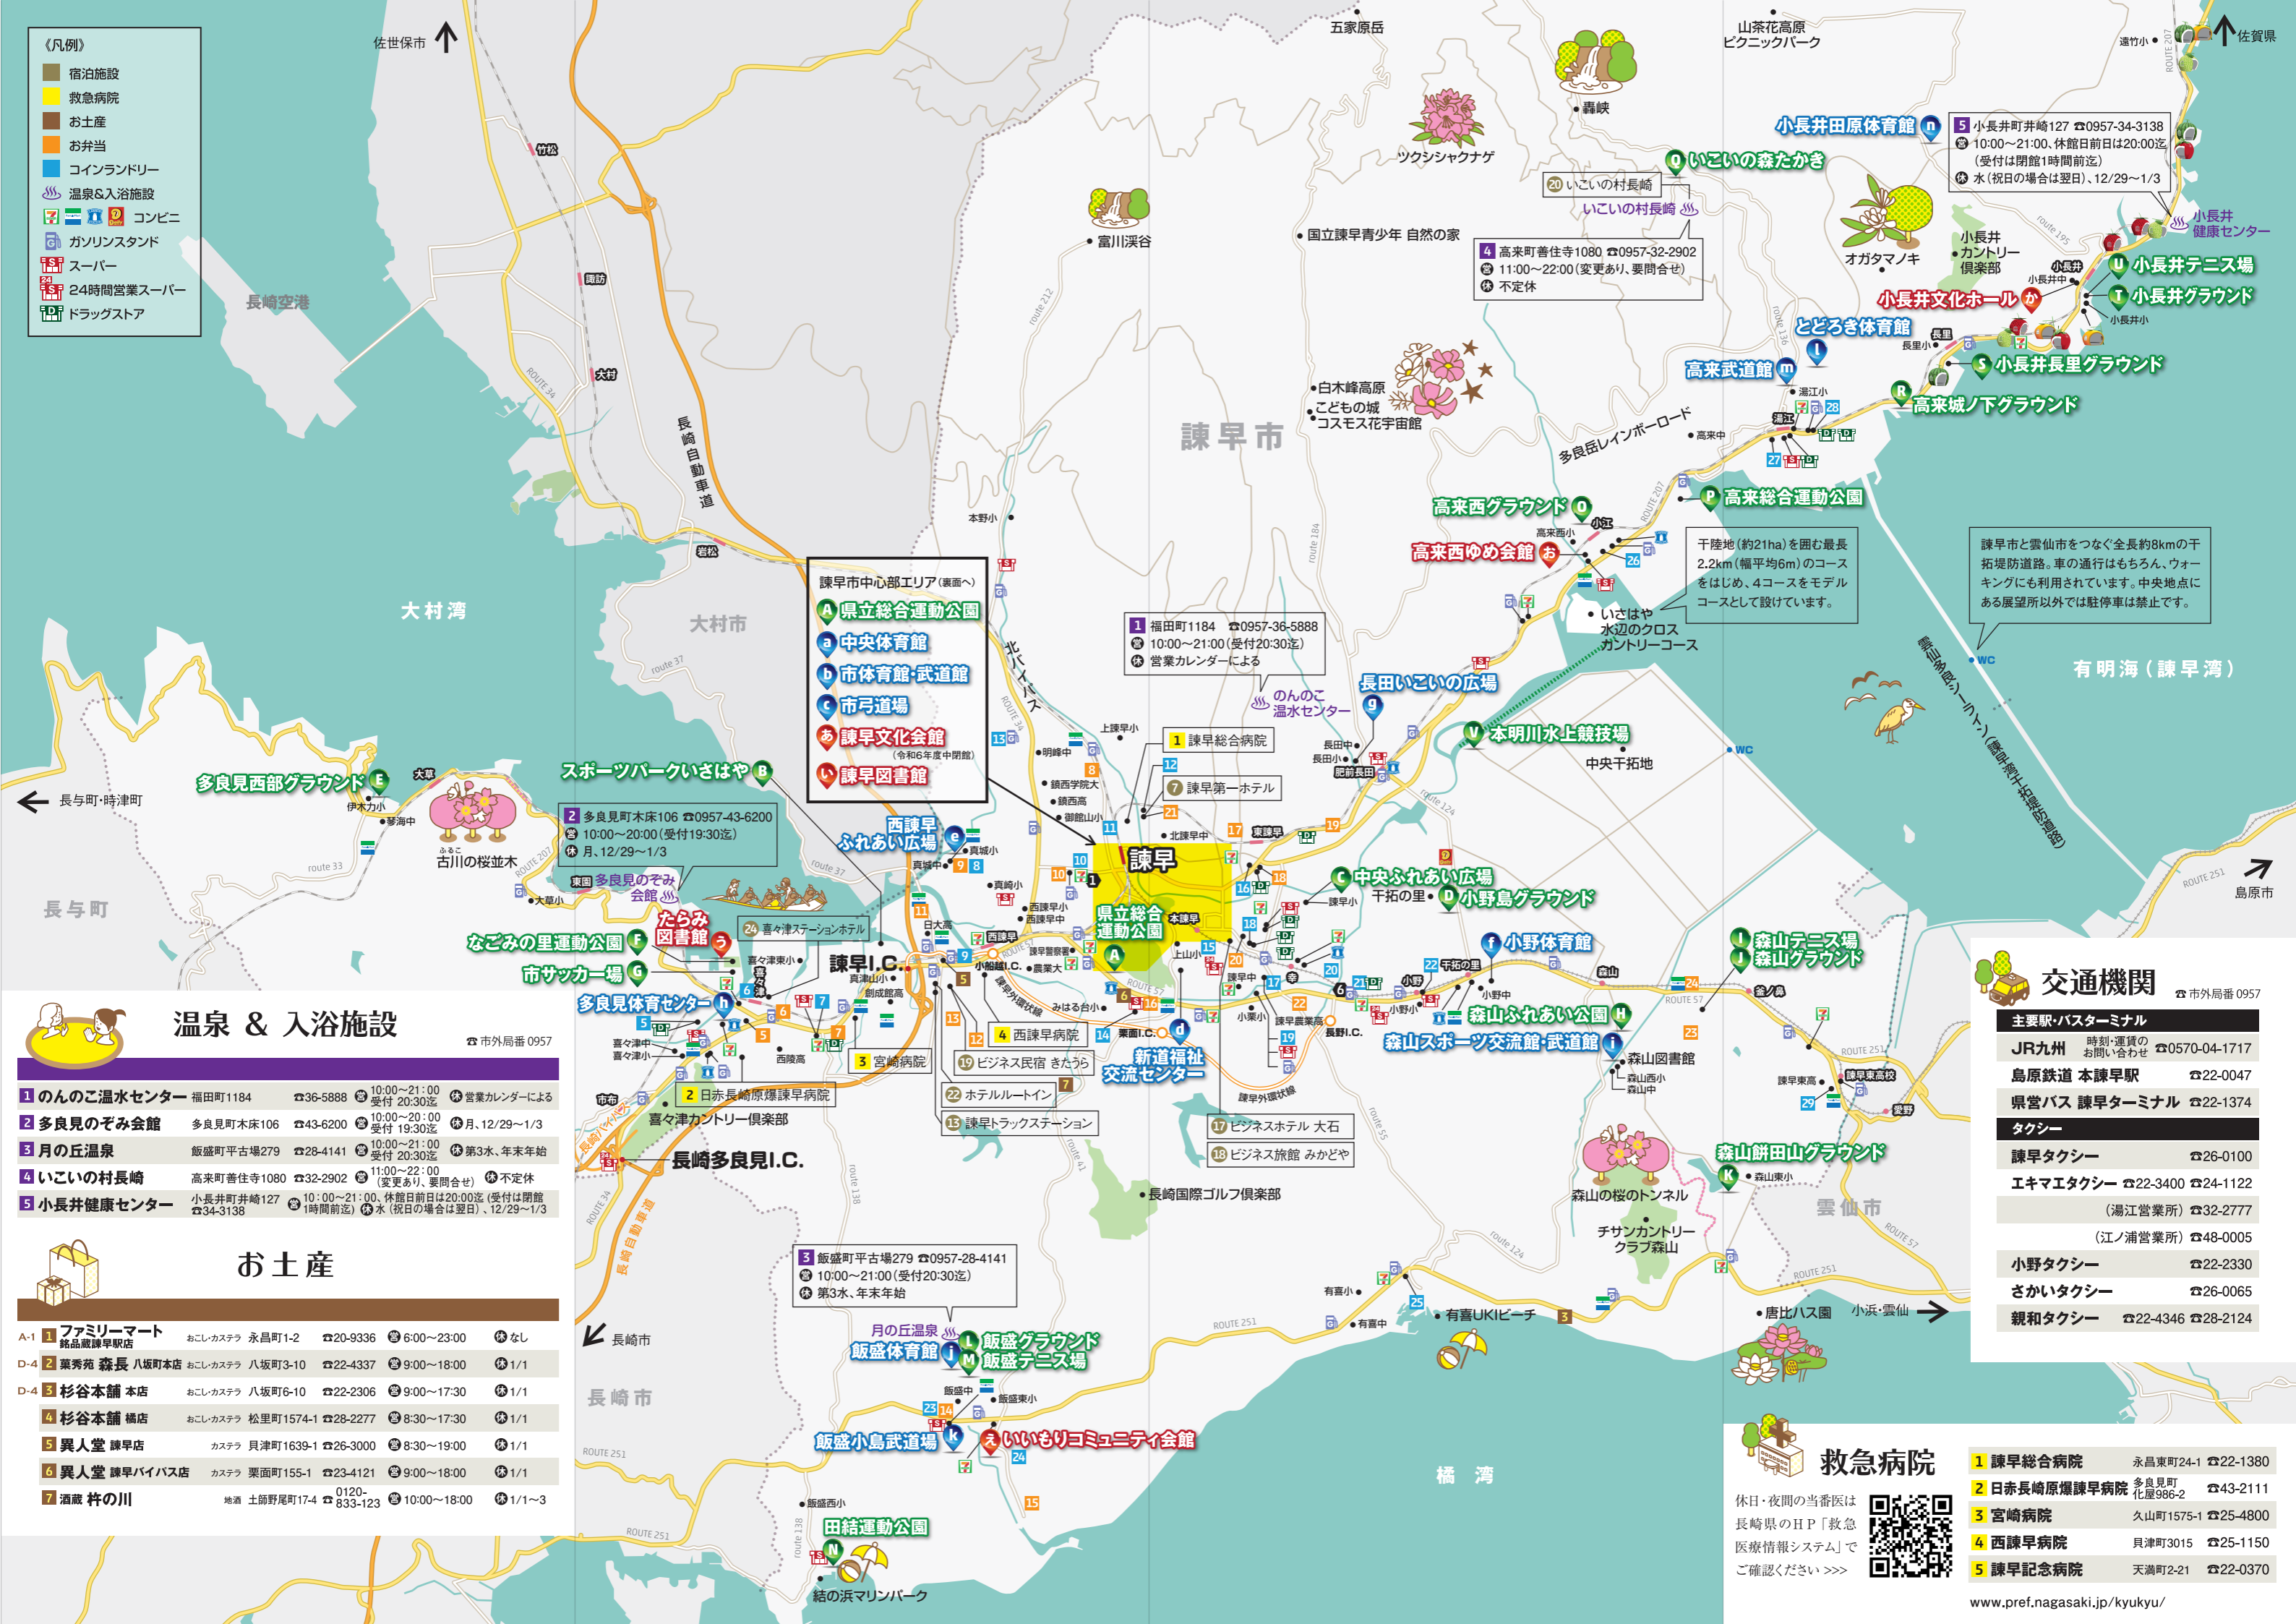

自家用車

福岡IC→諫早IC	約1時間40分
大分IC→諫早IC	約2時間55分
佐賀大和IC→諫早IC	約1時間
熊本IC→諫早IC	約2時間20分
宮崎IC→諫早IC	約4時間40分
鹿児島IC→諫早IC	約4時間30分

The Handy Isahaya
Map
for Convention

諫早市
for
コンベンション

- 《凡例》
- 宿泊施設
 - 救急病院
 - お土産
 - お弁当
 - コインランドリー
 - 温泉&入浴施設
 - コンビニ
 - ガソリンスタンド
 - スーパー
 - 24時間営業スーパー
 - ドラッグストア

タクシー

- 諫早タクシー ☎26-0100
- エキマエタクシー ☎22-3400 ☎24-1122 (湯江営業所) ☎32-2777 (江ノ浦営業所) ☎48-0005
- 小野タクシー ☎22-2330
- さかいタクシー ☎26-0065
- 親和タクシー ☎22-4346 ☎28-2124

救急病院

休日・夜間の当番医は長崎県のHP「救急医療情報システム」でご確認ください >>>

- 1 諫早総合病院** 永昌東町24-1 ☎22-1380
- 2 日赤長崎原爆諫早病院** 多良見町化屋986-2 ☎43-2111
- 3 宮崎病院** 久山町1575-1 ☎25-4800
- 4 西諫早病院** 貝津町3015 ☎25-1150
- 5 諫早記念病院** 天満町2-21 ☎22-0370

www.pref.nagasaki.jp/kyukyu/

飲食店

☎ オーダーストップ
☎ 市外局番 0957

うなぎ		いさはや名物の定番「うなぎ」を食べてスタミナUP	
B-3	1 魚荘	宇都町3-41 ☎22-0039	☎ 11:00～21:30 (☎20:30) 休 水 P
D-3	2 うなぎ割烹 北御門	八天町4-3 ☎22-0167	☎ 11:00～20:30 (☎19:30) 休 月 祝日を除く P
D-3	3 お食事処 本明 (水月楼1階)	八天町4-20 ☎22-0330	☎ 11:00～14:30 (☎) ☎ 17:00～19:30 (☎) 休 不定休 P
D-4	4 福田屋	栄町1-13 ☎22-0101	☎ 平日11:00～14:00 / 17:00～19:00 ☎ 土祝11:00～20:00 日11:00～19:00 休 火・不定休 P
A-1	5 焼と肴と日本酒の店 まんまる	永昌東町7-1 ☎46-3071	☎ 12:00～14:30 (☎14:00) ☎ 18:00～22:00 (☎21:00) 休 月・不定休