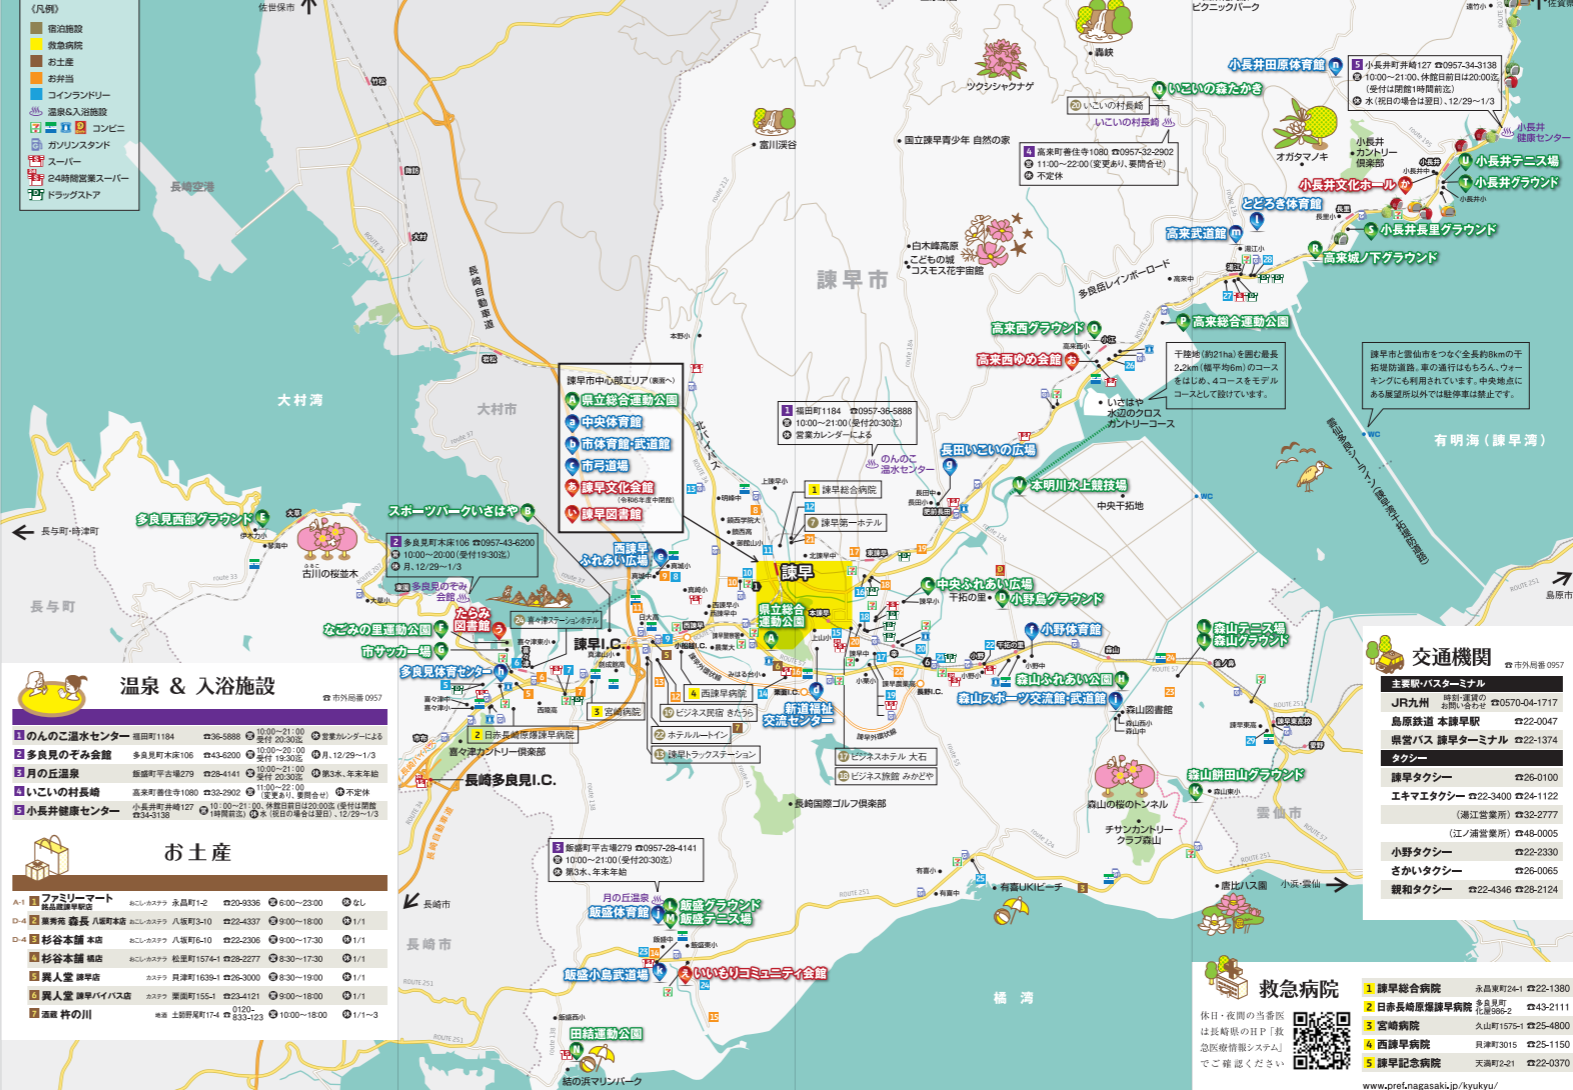

宿泊施設

市内外局番 0957

SHIN-HOTEL	永島町4-15a(6階)	☎43-5200	HP	24時間営業
L&Lホテルセンリョウ	永島町13-29	☎22-8888	HP	24時間営業
諫早ターミナルホテル	永島町18-1	☎23-6711	HP	24時間営業
グローバルホテル	永島町3-4	☎23-2221	HP	24時間営業
観光ホテル 八千代	天童町33-2	☎22-4305	HP	24時間営業
諫早グリーンホテル	天童町9-38	☎23-6211	HP	24時間営業
諫早第一ホテル	天童町36-11	☎23-1236	HP	24時間営業
ニューステーションホテルプレミア	永島町4-26	☎27-1122	HP	24時間営業
ホテル フラッグ 諫早	金谷町8-7	☎22-3360	HP	24時間営業
諫早シティホテル	八尾町3-18	☎24-1180	HP	24時間営業
ホテル ニューグロウパル	本町1-6	☎21-4123	HP	24時間営業
ホテル グランドパレス 諫早	長崎町13-35	☎24-3939	HP	24時間営業
諫早トラックステーション	長崎町1051-12	☎25-8228	HP	24時間営業
米屋旅館	八尾町2-11	☎23-4318	HP	24時間営業
大城旅館	八尾町7-5	☎22-3548	HP	24時間営業
松比呂	森町18-13	☎22-3557	HP	24時間営業
ビジネスホテル 大石	幸町3-26	☎22-3450	HP	24時間営業
ビジネス旅館 みかどや	幸町4-33	☎22-4152	HP	24時間営業
ビジネス旅館 きたらら	長崎町2170-1	☎26-3221	HP	24時間営業
いこいの村長崎	高野町善住寺1080	☎32-2902	HP	24時間営業
ニューステーションホテル	永島町5-4	☎22-1113	HP	24時間営業
ホテルルーティン 諫早センター	長崎町1682-1	☎49-4200	HP	24時間営業
ニューステーションホテルレジデンス	宇都町2-26	☎23-6985	HP	24時間営業
観光ステーションホテル	多良見町化産33F-1	☎43-7722	HP	24時間営業

コンベンション施設

市内外局番 0957

1	中央体育館 (内村記念アリーナ)	小島町1048-2	☎22-7766
2	市体育館・武道館	東小島町2-38	☎22-0177
3	市市場	西小路町774-1	☎22-0177 (市体育館)
4	新道福祉交流センター	新道町999-1	☎24-1001
5	西原ふれあい広場 (全天候プール)	真崎町1086-1	☎25-2100 開設期間5月~10月
6	小野体育館	長崎町170-3	☎21-5150
7	長田いこいの広場	長田町2394-1	☎23-9077
8	多良見体育センター	多良見町化産1806-1	☎43-5490
9	高山スポーツ交流館・武道館	高山町下井半田1145	☎25-2888
10	諫早小島武道場	長崎町1293-1	☎48-0910 (施設体育館)
11	大城小島武道場	高野町3-26	☎22-3548 (施設体育館)
12	とどろき体育館	高野町水388	☎32-5505
13	高菜武道館	高野町東部559-1	☎32-5505 (とどろき体育館)
14	小長井田体育館	小長井町小川原2008-20	☎34-2111 (小長井支所)