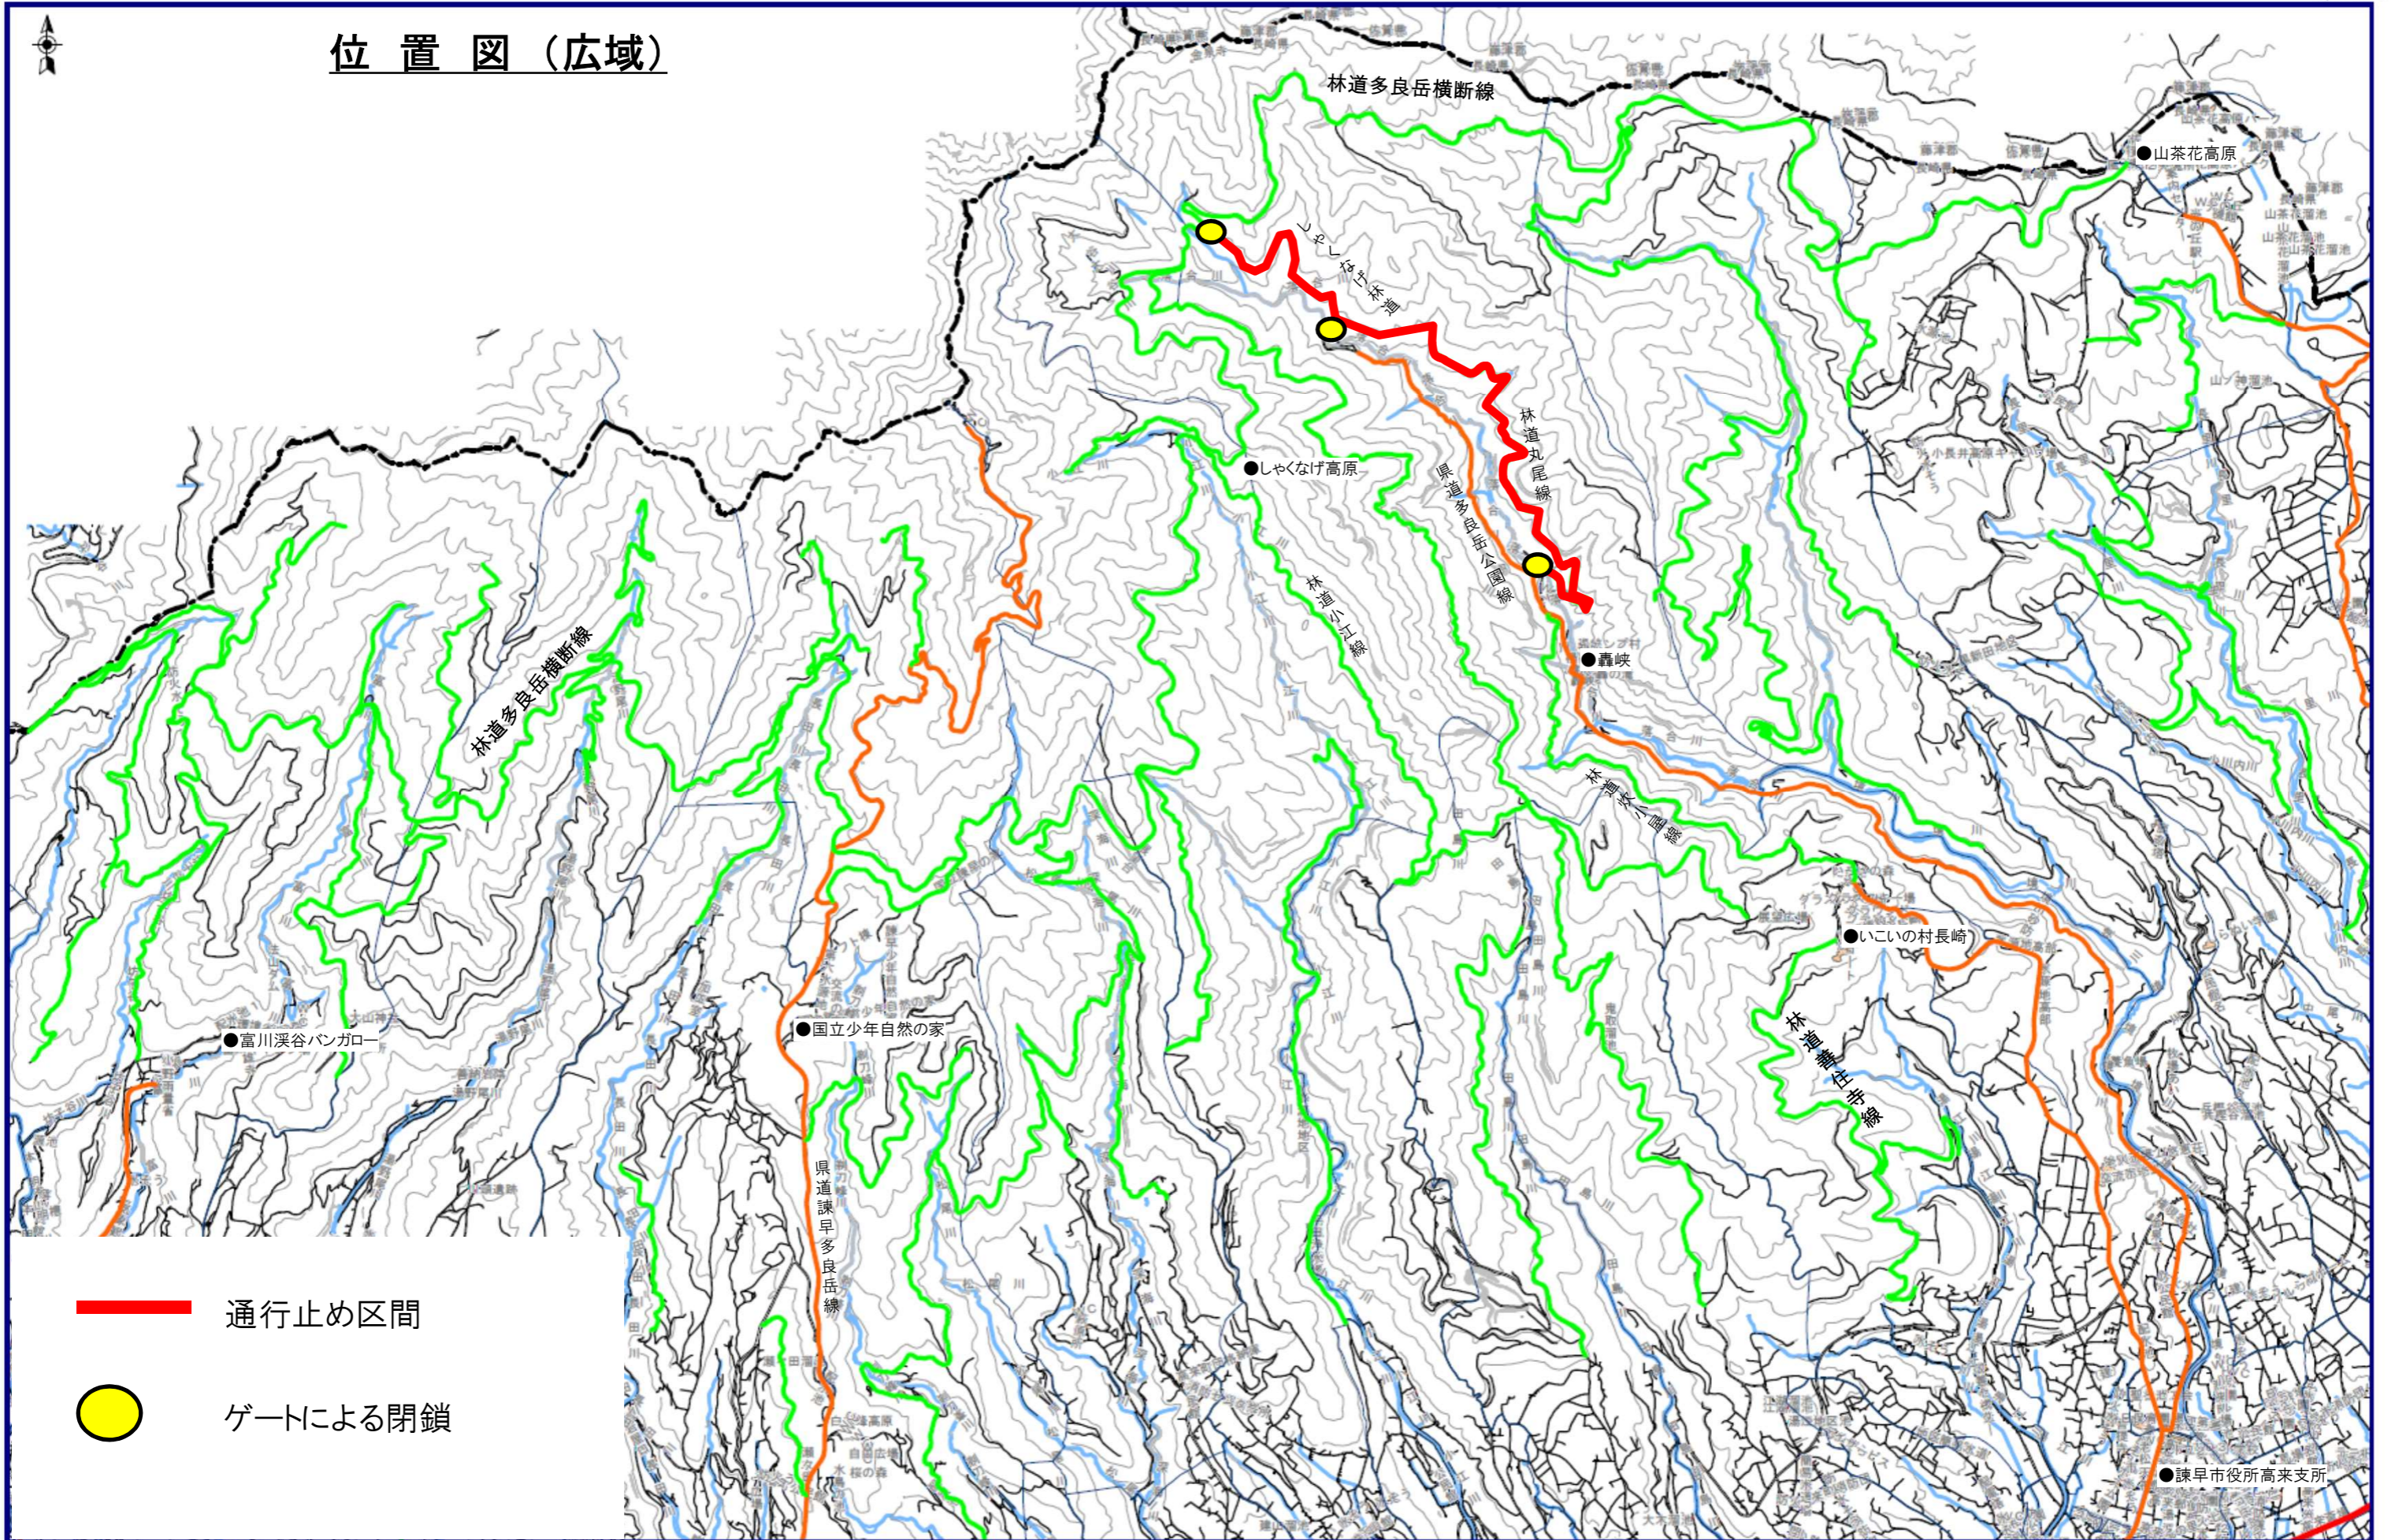

# 位置図 (広域)

通行止め区間

ゲートによる閉鎖

諫早市役所高来支所

2km